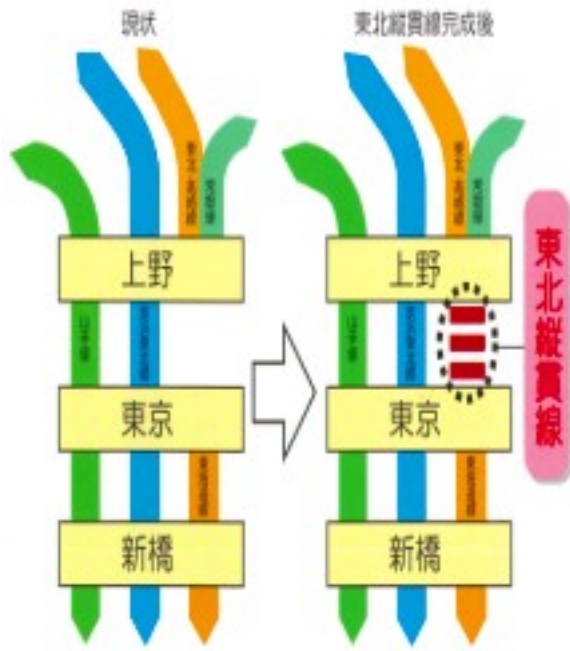

ポピーハッピースクエアでは、荒川河川敷のゴミ不法投棄防止と花のまちづくりのすをアピールすることを目的に約12.5ヘクタールの敷地に1千万本のポピーが栽培されています。

活動団体：ポピーハッピースクエア実行委員会

5月の週末にはポピーまつりが開催され、市内外から多くの方々が訪れ、埼玉県を代表する花の名所へと発展しました。今回の受賞を達成した最も大きな要因は、繰り返し行われていたゴミの不法投棄を改善させ、美しく愛着のもてる場所へと変革した取り組みが評価されたものです。

表彰式は、2月10日に知事公館で行われました。

川幅日本一の中に展開する「ポピーハッピースクエア」や12日に市役所メイン会場をオープンした「鴻巣びつくりひなまつり2011」など、本市の特色である、目にも鮮やかな「花」や「ひな人形」の伝統の素晴らしさを、もつともつと県内外に広く伝えて、多くの来訪者を迎えられるように努力していきたい。

JR東日本のドル箱路線は、私たちの利用する高崎線である。高崎線は、これまでも湘南新宿ラインの導入やホームライナーの運転、特別・通勤の各快速の運転など利便性の向上に努めてきている。そんな中で、現在の最も重要な取り組みは、東北・高崎線、常磐線の東京駅乗り入れ計画である。この計画は、すでに東京駅まで乗り入れを果たしている、新幹線の神田駅付近の高架橋を重層化し、東京と上野間に新たに線路(東北縦貫線)を敷設し、各路線の一部の列車を東京駅まで乗り入れさせようとするものである。また合わせて、東

◎高崎線輸送力増強推進協議会
◎東北線・高崎線の輸送力増強及び
東京駅乗り入れ早期実現促進協議会連盟

海道線との直通運転も実施し、「混雑緩和」、「速達性の向上」、「鉄道ネットワークの強化」を図ろうとするものだ。
 「混雑緩和」では、朝通勤時間帯の混雑率が21.3%と最も高い、京浜東北・山手線(上野)御徒町間で、混雑率は18.0%以下に緩和される。
 「速達性の向上」では、直通運転によって、

上野駅や東京駅での乗り換えが不要になり、下図のように所要時間の短縮が図れる。
 「鉄道ネットワークの強化」では、首都圏を南北に結ぶ輸送ネットワークが強化されることにより、東北・高崎・常磐線方面と東海道方面相互の交流が促進される。などの効果があげられている。

昨年9月9日には工事現場の視察にも出かけたが、平成25年度の完成予定は、しっかりと守られるものかである。今後、この件についての課題は、より多くの乗り入れ本数を確保していく事だ。

・速達性の向上

直通運転により上野駅や東京駅での乗り換えが不要となり、所要時間が短縮されます。(上野～品川間で約11分短縮)

線	区間	所要時間の短縮	乗り換え回数の減少
東北・高崎線	品川～大宮(上野乗り換え)	56分→45分 ▲11分	1回→0回
常磐線(特急)	東京～水戸(上野乗り換え)	86分→77分 ▲9分	
東海道線	横浜～上野(東京乗り換え)	44分→35分 ▲9分	